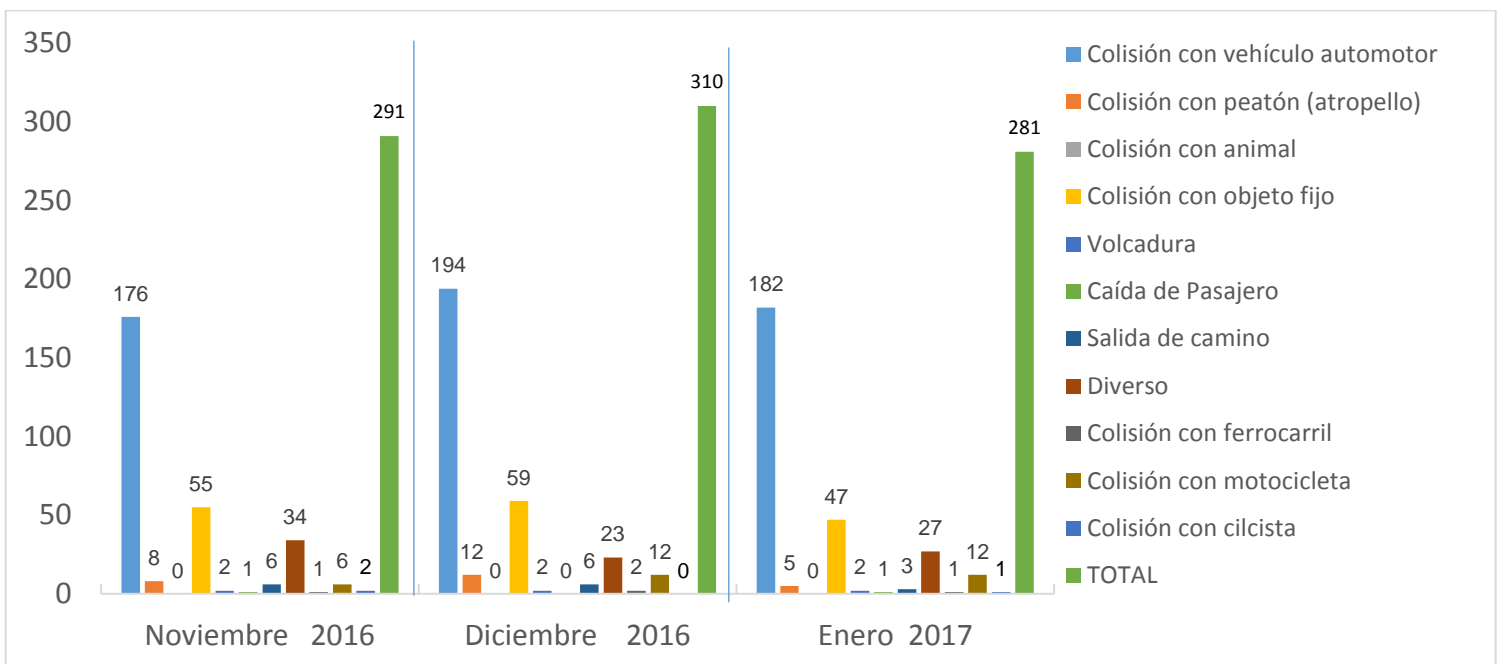

MUNICIPIO DE GARCÍA, NUEVO LEÓN

ENERO DE 2017

INSTITUCIÓN DE POLICÍA PREVENTIVA MUNICIPAL

ESTADÍSTICAS DE GRÁFICA DE ACCIDENTES

Área responsable de generar la información: Institución de Policía Preventiva Municipal.