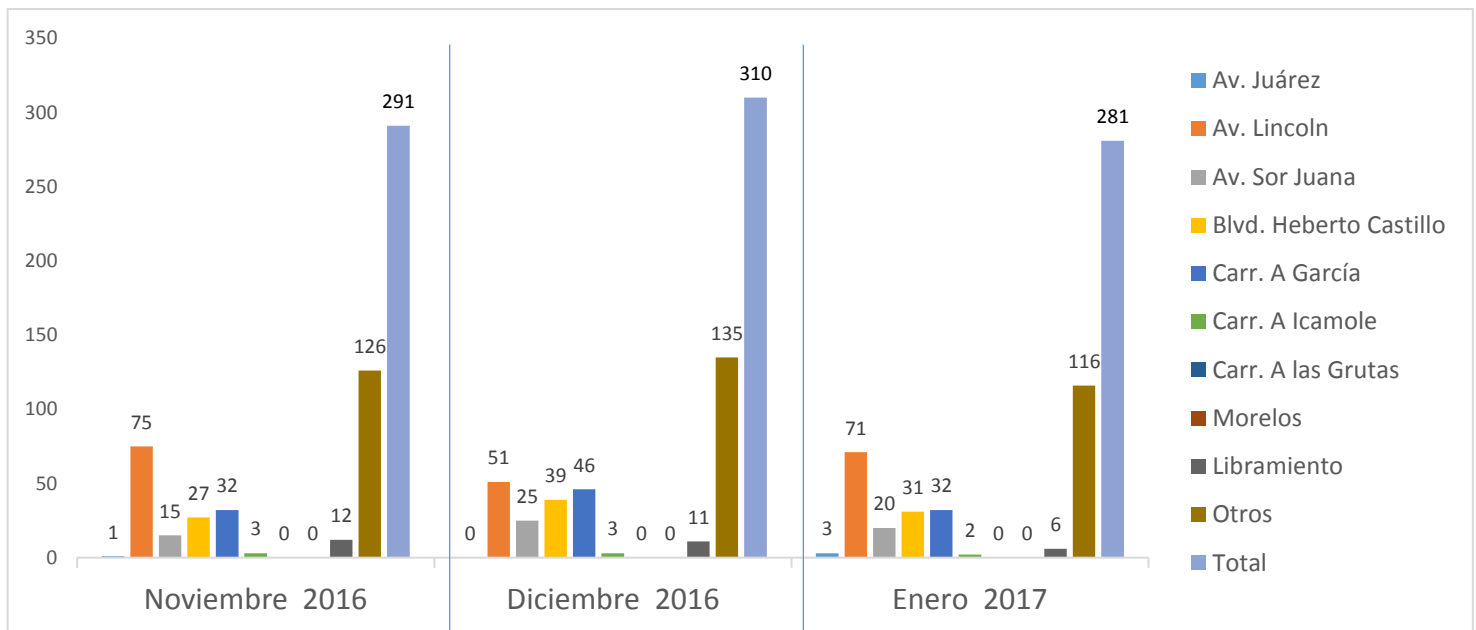

MUNICIPIO DE GARCÍA, NUEVO LEÓN

ENERO DE 2017

INSTITUCIÓN DE POLICÍA PREVENTIVA MUNICIPAL

ESTADÍSTICAS DE GRÁFICA DE ACCIDENTES

Área responsable de generar la información: Institución de Policía Preventiva Municipal.