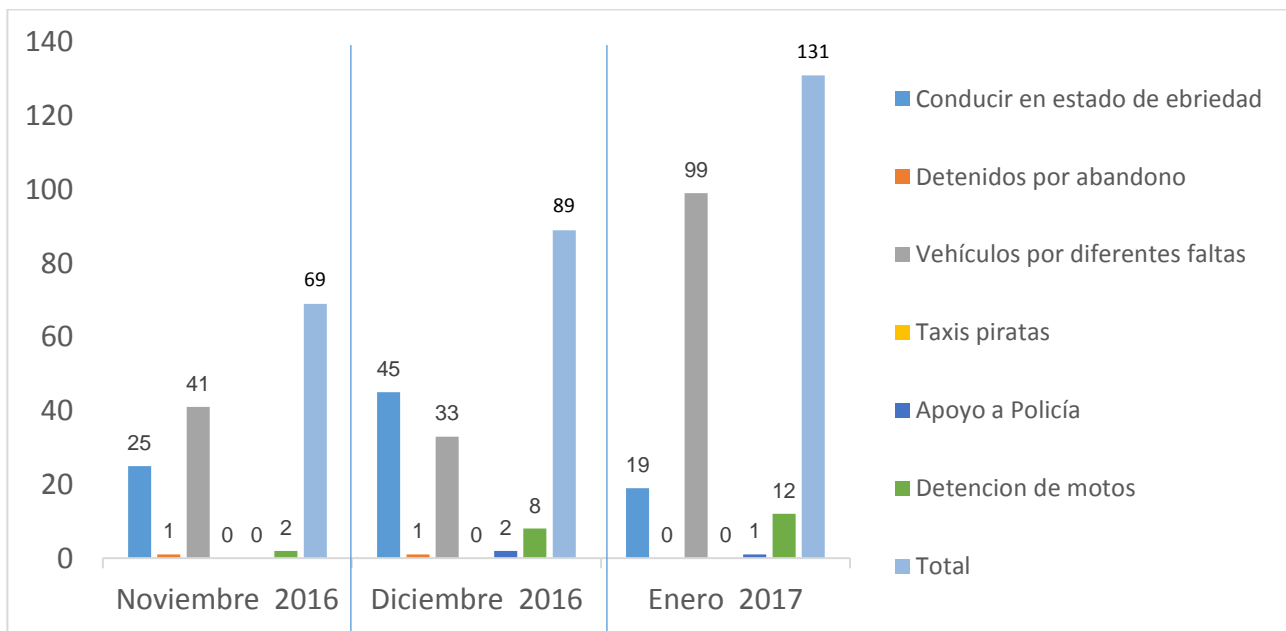

MUNICIPIO DE GARCÍA, NUEVO LEÓN

ENERO DE 2017

INSTITUCIÓN DE POLICÍA PREVENTIVA MUNICIPAL

ESTADÍSTICAS DE GRÁFICA DE ACCIDENTES

Área responsable de generar la información: Institución de Policía Preventiva Municipal.

MUNICIPIO DE GARCÍA, NUEVO LEÓN

ENERO DE 2017

INSTITUCIÓN DE POLICÍA PREVENTIVA MUNICIPAL

ESTADÍSTICAS DE GRÁFICA DE ACCIDENTES DETENCIONES

Área responsable de generar la información: Institución de Policía Preventiva Municipal.