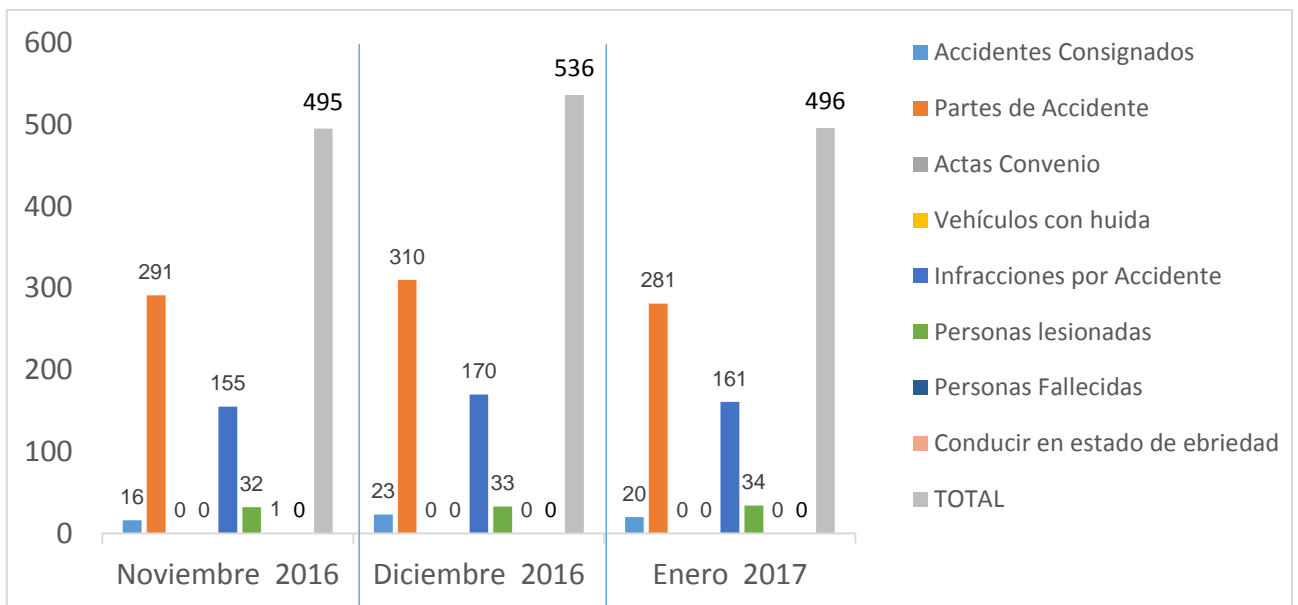

MUNICIPIO DE GARCÍA, NUEVO LEÓN

ENERO DE 2017

INSTITUCIÓN DE POLICÍA PREVENTIVA MUNICIPAL

ESTADÍSTICAS DE GRÁFICA DE ACCIDENTES

Área responsable de generar la información: Institución de Policía Preventiva Municipal.